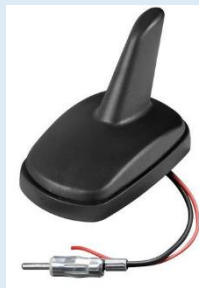

4062.0

**KIT CONVERSÃO  
ANTENA AERO-FIN  
AM/FM**

4028.2

**ANTENA ELECTRONICA  
PARABRISAS 12V**

4026.5

**ANTENA TIPO TUBARÃO  
AM/FM**

4026.6

**ANTENA T/B.M.W  
AM/FM ALTURA 5cm**

4062.3

**ANTENA TEJADILHO  
AERO-FIN 3 AM/FM  
AMPLIFICADA**

4062.6

**KIT CONVERSÃO  
ANTENA AERO-FIN 4  
AM/FM/GPS AMPLIFIC**

4062.5

**ANTENA TEJADILHO  
AERO-FIN 4 AM/FM  
AMPLIFICADA**

4062.9

**ANTENA TEJADILHO  
AERO-FIN 6 AM/FM  
AMPLIFICADA**