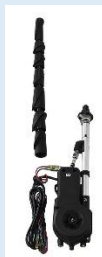

**ANTENA TEJADILHO  
PEUGEOT 30CM C/CABO  
60° PEUGEOT**

4026.7

**ANTENA ELECTRÓNICA  
INTERIOR ADESIVA 12V**

4023.0

**ANTENA P/CALHA  
TECTO PRETA INOX  
50cms 360°**

2010021

**ANTENA UNIVERSAL  
COLUNA**

4028.0