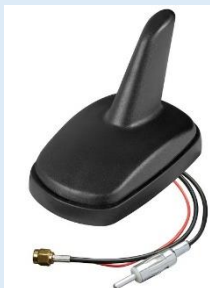

**ANTENA AUTOMÁTICA  
PRETA C/6  
ADAPTADORES 0-30° /  
26° / 38° / 48° / 50° / 52° /  
62° / 68°  
AUDIO 5**

4028.5

**VARETA DE  
SUBSTITUIÇÃO PARA  
ANTENA 4028.0**

4028.1

**ANTENA SEMI -  
AUTOMÁTICA 5 LANCES  
PRETA**

4062.0

**KIT CONVERSÃO  
ANTENA AERO-FIN  
AM/FM**

4028.2

**ANTENA ELECTRONICA  
PARABRISAS 12V**

4026.5

**ANTENA TIPO TUBARÃO  
AM/FM**

4026.6

**ANTENA T/B.M.W  
AM/FM ALTURA 5cm**

4062.3

**ANTENA TEJADILHO  
AERO-FIN 3 AM/FM  
AMPLIFICADA**

4062.6

**KIT CONVERSÃO  
ANTENA AERO-FIN 4  
AM/FM/GPS AMPLIFIC**

4062.5

**ANTENA TEJADILHO  
AERO-FIN 4 AM/FM  
AMPLIFICADA**

4062.9

**ANTENA TEJADILHO  
AERO-FIN 6 AM/FM  
AMPLIFICADA**