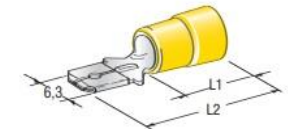

MTA1862000

TERMINAL ISOLADO MACHO