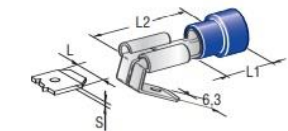

**TERMINAL ISOLADO MACHO**

2,5÷6	-	6,3	13	22,5
-------	---	-----	----	------

**MTA1852500**

**TERMINAL DUPLO ISOLADO 1.5MM VERMELHO**

0,25÷1	0,8	6,3	10	20,8
--------	-----	-----	----	------

**MTA1862500**

**TERMINAL ISOLADO DUPLO**