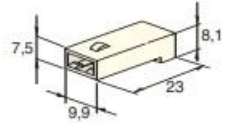

MTA4410160

**FICHA PLÁSTICA
P/TERMINAIS FEMEA
(1 TERMINAL)**