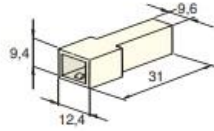

402125

**LIGADOR PONTA-A-PONTA  
AZUL X10**

402109

**LIGADOR RÁPIDO  
AUTOMÁTICO VERMELHO X6**

402126

**LIGADOR RÁPIDO  
AUTOMÁTICO AZUL X6**

**MTA4410150**

**FICHA PLÁSTICA  
P/TERMINAIS MACHO  
(1 TERMINAL)**