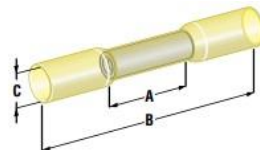

2,5÷6	15,00	41,0	6,4	-

K451

**LUZ AVISO AMARELA
AVULSO**