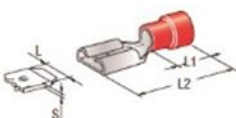

**MTA1850500**

**TERMINAL ISOLADO FEMEA VERMELHO 6.3MM**

0,25÷1	0,5	4,7	10,0	19,0
--------	-----	-----	------	------

**MTA1851000**

**TERMINAL FEMEA ISOLADO VERM GR**

0,25÷1	0,8	6,3	12,0	21
--------	-----	-----	------	----