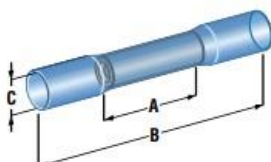

**MTA1880230**

**TERMINAL ISOLADO RECTRATIL VERMELHO**

0,75÷1,25	15,00	37,0	4,2	-
-----------	-------	------	-----	---

**MTA1880240**

**TERMINAL ISOLADO  
RECTRATIL AZUL**

1,25÷2,50	15,00	37,0	4,9	-
-----------	-------	------	-----	---