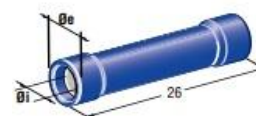

**TERMINAL TODO ISOLADO**

0,25÷1	1,70	4,0
--------	------	-----

**MTA1868100**

**TERMINAL TODO ISOLADO**

1÷2,5	2,30	4,6
-------	------	-----

**MTA1868200**

**LIGADOR ISOLADO 6MM ANARELO**

2,5÷6	3,40	6,4
-------	------	-----