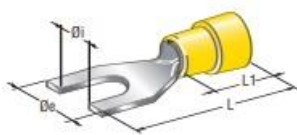

**MTA1857250**

**TERMINAL ISOLADO OLHAL 8.4MM**

1÷2,5	8,4	12,0	28,0	11,0
-------	-----	------	------	------

**MTA1867000**

**TERMINAL FORQUILHA ISOLADO AMARELO**

2,5÷6	4,3	8,3	27,0	14
-------	-----	-----	------	----