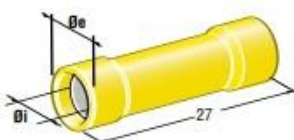

**TERMINAL TODO ISOLADO**

0,25÷1	1,70	4,0
--------	------	-----

**MTA1868100**

**TERMINAL TODO ISOLADO**

1÷2,5	2,30	4,6
-------	------	-----

**MTA1868200**

**LIGADOR ISOLADO 6MM ANARELO**

2,5÷6	3,40	6,4
-------	------	-----