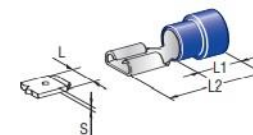

MTA1854500

TERMINAL COLUNA MEDIO ISOL. AZUL

1÷2,5	0,5	4,7	10,0	19