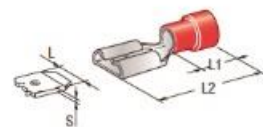

MTA1850200

TERMINAL FEMEA ISOLADO PEQ. VERM.

0,25÷1	0,5	2,8	10,0	18,5