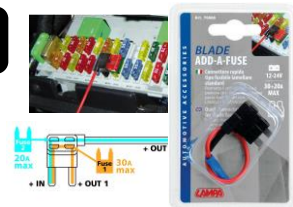

MTA0100336

**PORTA FUSIVEIS MTA  
UNIVAL IMPERMEÁVEL  
C/CABO**

7006.5

**LIGADOR RAPIDO PARA  
MICRO FUSIVEL 12/24V**

7006.6

**LIGADOR RAPIDO  
FUSIVEL DE FICHA  
12/24V**

0529503

**RELAY UNIVERSAL C/4  
LIGAÇÕES 30A**