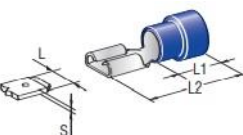

**MTA1854200**

**TERMINAL COLUNA PEQUENO ISOL. AZUL**

1÷2,5	0,5	2,8	10,0	19
-------	-----	-----	------	----

**MTA1854400**

**TERMINAL FEMEA ISOLADO 2.5MM AZUL**

1÷2,5	0,8	2,8	10,0	19
-------	-----	-----	------	----