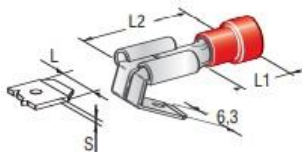

MTA1852500

TERMINAL DUPLO ISOLADO 1.5MM VERMELHO