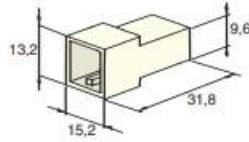

MTA4410170

**FICHA PLÁSTICA
P/TERMINAIS MACHO
(2 TERMINAIS)**