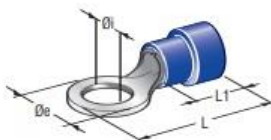

**MTA1857150**

**TERMINAL FURO GRANDE ISOLADO**

1÷2,5	5,3	8,5	23,0	11,0
-------	-----	-----	------	------

**MTA1857200**

**TERMINAL ISOLADO OLHAL 6.4MM**

1÷2,5	6,4	12,0	28,0	11,0
-------	-----	------	------	------