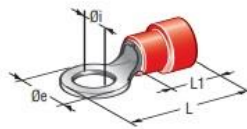

**TERMINAL MACHO M630  
6.3mm**

**MTA1104500**

**TERMINAL MACHO  
METRIPACK M280  
FEMEA S-SEAL F150**

**MTA1201110**

**TERMINAL - ANTIGO 289**

**MTA1853150**

**TERMINAL OLHAL ISOLADO  
1.5MM VERMELHO**

0,25÷1	5,3	8,0	21,5	10,5
--------	-----	-----	------	------