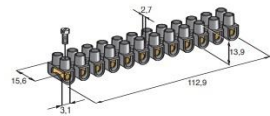

MTA4430110

**BARRA LIGADORA 12
VIAS 6MM**