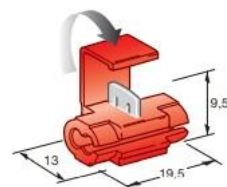

MTA4410090

TERMINAL LIGADOR (LADRÃO) ISOLADO