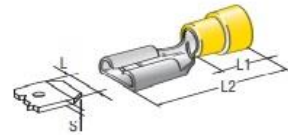

MTA1861000

TERMINAL ISOLADO FEMEA