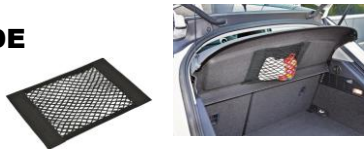

6026.7

REDE ARRUMAÇÃO DE MALA ELASTICA 40X25CM