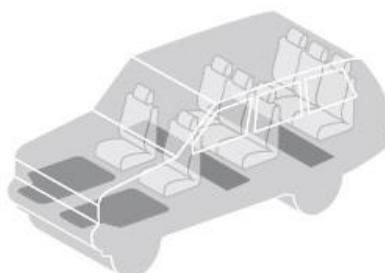

2651.6

MAXI-MAT
-Tapete Universal
-3 pcs
-Recortável
Cx.6 unid