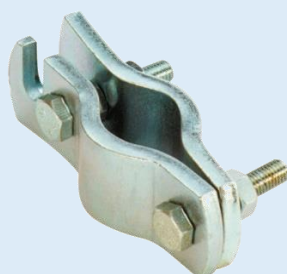

0410258

Engate de Reboque
Fixação por parafusos
Ø 50mm
Max.210Kgs
Cx.6 unid

0410237

Cabeça de Lança 35-50mm
Universal
3000 Kgs
Cx.6 unid

0410210

Cabeça de Lança 60mm
Redondo 60mm
Zincada
Max.750Kgs
Cx.2 unid

0410202

Roda Jockey para Reboque
Ø 60mm
Zincado
Roda 200x60mm
Cx.2 unid

0410203

Roda Jockey para Reboque
Ø 48mm
Zincado
Roda 200x80mm
Cx.2 unid

0410205

Suporte Roda Jockey
Ø 48mm
Zincado
Cx.2 unid

0438102

Peça Aperto Auxiliar Acoplamento
Sem anel
Galvanizado
Cx.2 unid

0438103

Peça Aperto Auxiliar Acoplamento
Com anel
Galvanizado
Cx.2 unid

53040007001

Ficha Reboque Macho 7 Lig
Ligação 7 Pinos Macho
Plastico
Avulso
Cx.10 unid

53040007002

Tomada Reboque Femea 7 Lig
Ligação 7 pinos femea
Plastico
Avulso
Cx.10 unid

53040007003

Ficha Reboque Macho 7 Lig
Ligação 7 Pinos Macho
Metálico
Avulso
Cx.10 unid

53040007004

Tomada Reboque Femea 7 Lig
Ligação 7 pinos femea
Plastico
Avulso
Cx.10 unid

53040007005

Adaptador de Ficha Reboque
Adaptação 7 macho > 13 femea
Plastico
Avulso
Cx.10 unid