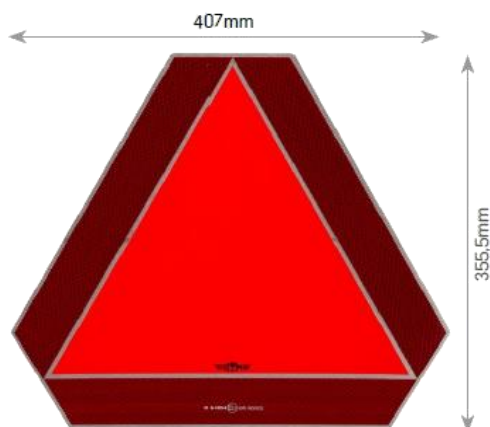

PLACA S2

PLACA MOD.2

341044000

341045000