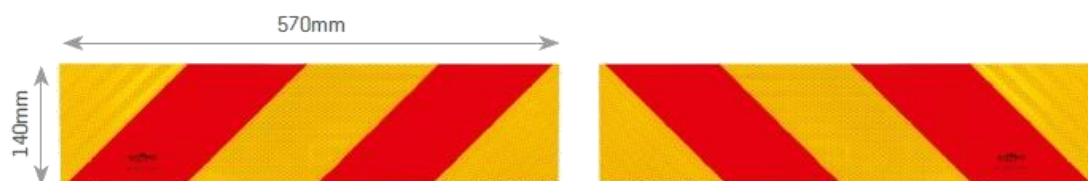

- 12/24v
- Ligeira, compacta e resistente
- Homologação Europeia
- 2 farolins 4 funções
- Cabo 2 mts com ficha 7 lig
- Suporte matricula
- Cx.5 unid

4152.4

Placa Refractora Triangulo Mod.S2

PLACA S2

Placa Refractoras Mod.2