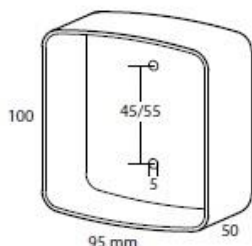

(E) KIT

Lampadas
incluidas

Kit Sinalização p/Reboque

- -12v
- -Homologação Europeia
- -2 farolins 4 funções
- -2,5mts de cabo entre farolins
- -7,5mts cabo com ficha de reboque 7 lig
- -Lampadas incluídas
- -Cx.6 unid

4151.6

Magnético

(E) KIT

Lampadas
incluidas

Kit Sinalização p/Reboques Magnético

- -12v
- -Homologação Europeia
- -Base magnética para fixação rápida e universal
- -2 farolins 4 funções
- -2,5mts de cabo entre farolins
- -7,5mts cabo com ficha de reboque 7 lig
- -Lampadas incluídas
- -Cx.6 unid

4151.7

Magnético
Magnetic