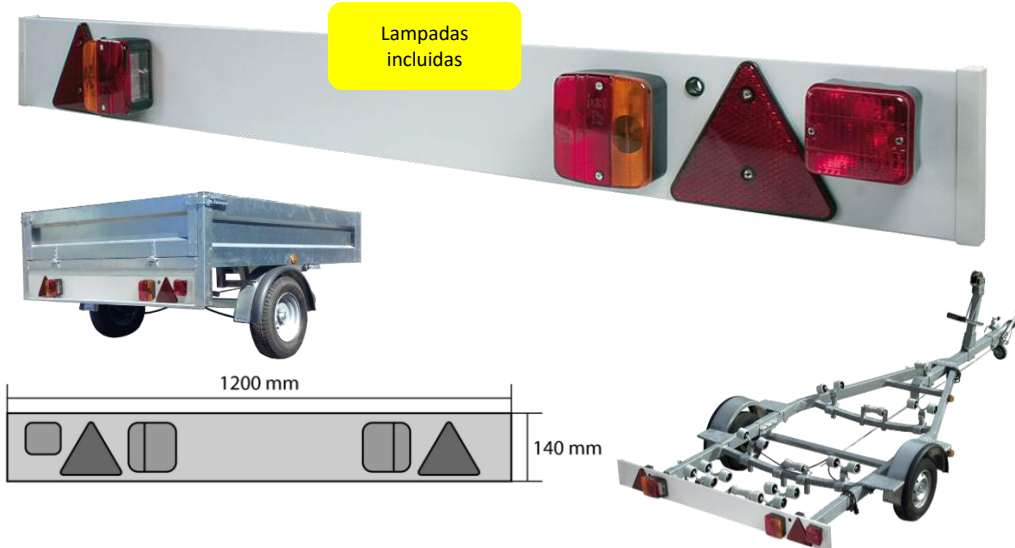

Barra Traseira Reboque

- -Barra sinalização traseira
- -Homologação Europeia
- -2 farolins 4 funções
- -2 triangulos reflectores
- -1 farolim nevoeiro
- -cabo 6mts com ficha 7 lig
- Cx.5 unid

4152.0