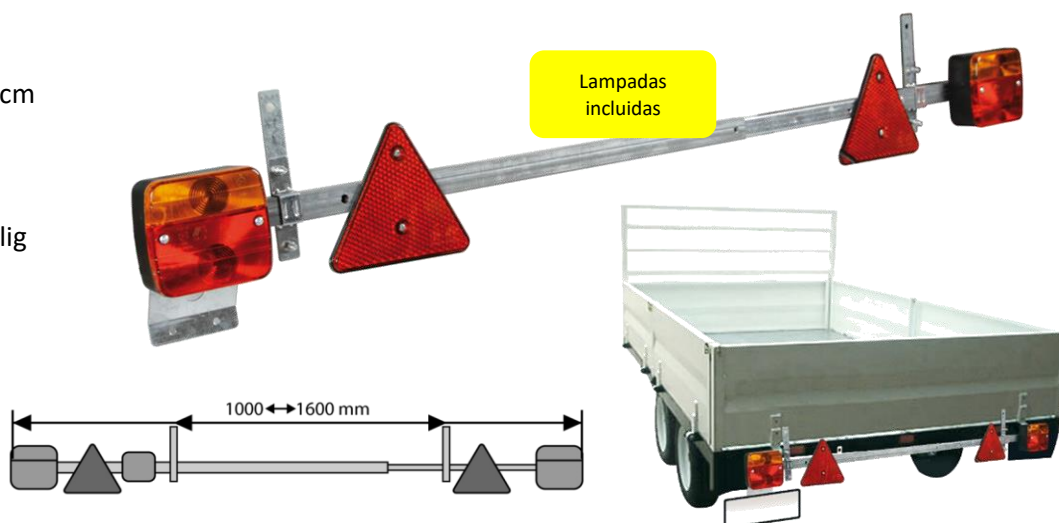

Barra Traseira Reboque

- -Barra extensivel 100>160cm
- -Homologação Europeia
- -2 farolins 4 funções
- -2 triangulos reflectores
- -cabo 7,5 mts com ficha 7 lig
- Cx.5 unid

4152.1

Barra Sinalização Traseira

- -12/24v
- -Ligeira, compacta e resistente
- -Homologação Europeia
- -2 farolins 4 funções
- -Cabo 2 mts com ficha 7 lig
- -Suporte matricula
- Cx.5 unid

4152.4