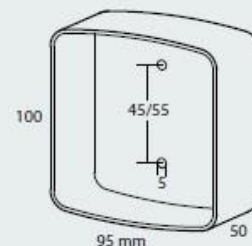

Rede Fixação de Carga
90x120cm
12 ganchos fixação
Utilização multiusos
Cx.12 unid

6031.1

Rede Fixação de Carga
250x140cm
Utilização Multiusos
Cx.10 unid

6031.2

Rede Fixação de Carga
250x140cm
Utilização Multiusos
Cx.10 unid