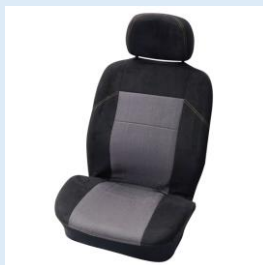

5446.8 – 5446.9

**ESTEIRA P/BANCOS
FASHION-FRESH
VERDE RELVA - ROXO**

00067490T160

**COBERTURA P/BANCOS
4Pcs. PRETA/CINZA
“LYON”**

67392

**COBERTURA P/BANCOS
4Pcs. CINZA/PRETA
“BRIX”**

5498.0 – 5498.4

**COBERTURA P/BANCOS
4Pcs. PRETA - AZUL
“GLAMOUR”**

0310301

**COBERTURA P/BANCOS
4Pcs. CINZA
2DENVER”**

0310401

**COBERTURA P/BANCOS
4Pcs. PRETA/CINZA
“SUEDE”**

0310404

**COBERTURA P/BANCOS
4Pcs. PRETA/CINZA
“VELOUR’S”**

• BANCOS

0310406