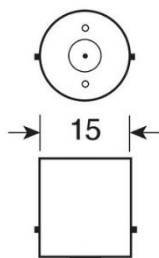

34988

**LAMPADAS ESFERICAS
12V 21W PISCAS/STOP
BA15S - BLI**

5806.0

**LAMPADAS ESFERICAS
12V 21W BA15BLISTER**