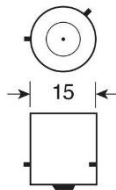

5806.9

**LAMPADA ESFERICA
12V 21/4W BAZ15D 2
POLOS BLISTER**

5806.6

**LAMPADA ESFERICA
LARANJA 12V 21W
BAU15S AVULSO**

700210107Y+

**LAMPADA ESFERICA
PY21W 12V 21W BAU15S
AMARELA
DESCENTRADA AVULSO**

36388

**LAMPADAS ESFERICAS
12V 21W AMARELA
BAU15S - BLISTER**