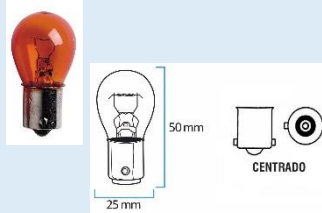

7002010107Y

**LAMPADA ESFERICA
PY21W 12V 21W BA15S
AMARELA - CENTRADA
AVULSO**

38818

**LAMPADAS ESFER. 12V
21/4W BAZ15D-
BLISTERx2 ALL4CAR**

5806.9

**LAMPADA ESFERICA
12V 21/4W BAZ15D 2
POLOS BLISTER**

5806.6

**LAMPADA ESFERICA
LARANJA 12V 21W
BAU15S AVULSO**

700210107Y+

**LAMPADA ESFERICA
PY21W 12V 21W BAU15S
AMARELA
DESCENTRADA AVULSO**