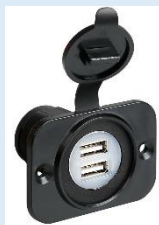

9047.5

**LUZES LATERAIS LED
12L - LENTE FUMADA
LUZ LARANJA**

• MOTO/BICICLETA

9047.4

**LUZES LATERAIS LED
12V - LENTE BRANCA
LUZ LARANJA**

9047.3

**LUZES LATERAIS LED
12V - LENTE BRANCA
LUZ LARANJA**

9024.6

**LUZES LATERAIS LED
12V - LENTE BRANCA
LUZ LARANJA**

3883.2

**CARREGADOR USB
FIXAÇÃO AO GUIADOR -
CARGA RÁPIDA 3000mA -
12/24V**

3900.5

**TOMADA DUPLA USB
C/TAMPA PROTEÇÃO
12/24V**

9130.5

**LUVAS À PROVA
D'ÁGUA - Material:
NYLON REVESTIDO PVC
- PEGA C/3 DEDOS**