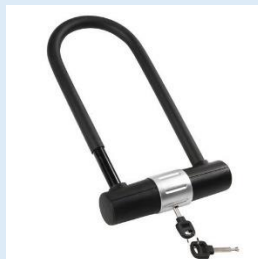

P16154

**SUPORE PARA
TELEMÓVEIS BRAÇO -
M - max. 4,7"**

P16155

**SUPORE PARA
TELEMÓVEIS BRAÇO - L
- max. 5,5"**

9050.0

**ARANHA REDE
ELÁSTICA C/9 GANCHOS
4mm PRETO**

9050.1

**ARANHA REDE
ELÁSTICA C/9
GANCHOS 4mm
VERMELHO**

9050.2

**ARANHA REDE
ELÁSTICA C/9
GANCHOS 4mm AZUL**

9062.6

**ANTI-ROUBO PARA
DISCO TRAVÃO - Ø 5,5
mm**

6539.1

**ANTI-ROUBO PARA
DISCO TRAVÃO - Ø 6
mm**

9060.0

**CADEADO 120CM -
SECÇÃO QUADRADA DE
10mm - 3 CHAVES**

9060.6

**CADEADO 120CM -
C/CABO DE AÇO
REVESTIDO A PVC**

9060.9

**CADEADO EM U PARA
MOTOS E SCOOTERS -
ALTA SEGURANÇA**

9061.5

**CADEADO 100CM - 3
CHAVES INCLUIDAS**

9061.1

**CABO SEGURANÇA EM
AÇO 160CM - DIÂMETRO
6mm - SEM C**