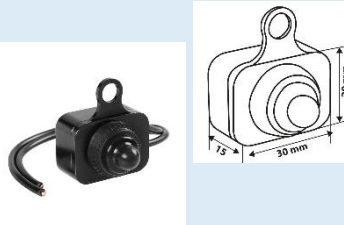

9016.7

**FAROLIM MATRICULA
SMD AZUL
Á PROVA D'ÁGUA**

9016.2

**FARLIM DE MATRICULA
4 LED'S Á PROVA
D'ÁGUA**

9046.1

**FAROIS DE NEVOEIRO
LED 12V CORPO
ALUMINIO FUNDIDO
95x110x77mm**

9046.5

**SUPORTE P/FAROIS
Compatível com tubos de
Ø 22 a 30 mm**