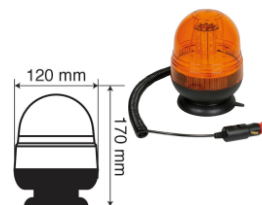

7198.9

LUZ LEITOR DE MAPAS C/15 LED'S SMD 12/24V 33 cm

7199.5

LUZ LEITOR DE MAPAS MONTECARLO

1510030

LANTERNA ROTATIVA 12/24V P/TUBO

7299.7

LANTERNA ROTATIVA C/LED 12/24V