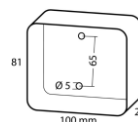

4150.4

**FAROLIM DE
MATRICULA C/4 LED'S
SMD 6000K**

4150.2

**FAROLIM DE MATRICULA
HOMOLOGADO**

4150.1

**FAROLIM NEVOIRO E
OU STOP
HOMOLOGADO**

4150.9

**FAROLIM NEVOEIRO
12/24V 19 LED'S
HOMOÇOGADO E4 00**