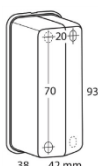

4151.4

**'FAROLIM LATERAL DE
SINALIZAÇÃO
VERMELHO/BRANCO
12/24V**