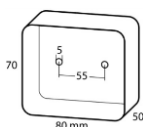

4150.4

**FAROLIM DE
MATRICULA C/4 LED'S
SMD 6000K**

4150.2

**FAROLIM DE MATRICULA
HOMOLOGADO**

4150.1

**FAROLIM NEVOIRO E
OU STOP
HOMOLOGADO**

4150.9

**FAROLIM NEVOEIRO
12/24V 19 LED'S
HOMOÇOGADO E4 00**