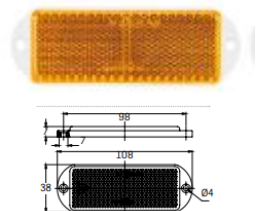

232131200

**REFLECTOR AUTO-
COLANTE AMARELO
85x35 Rect**