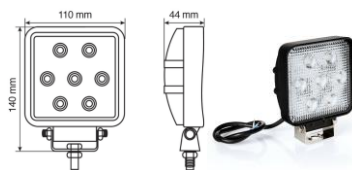

7234.6

**FAROIS NEVOEIRO
RECTG. 10x15cm INDIV.
12V H-3 HOMOLOGADO**

7234.8

**FAROIS PROJECTORES
RECTG. 10x15cm INDIV.
12V H-3 HOMOLOGADO**

7231.0

**FAROL AUXILIAR
7 LED 12/30V 21W**

7231.1

**FAROL WL1 7
LED BRANCO
21W**