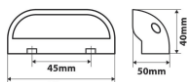

4150.4

**FAROLIM DE
MATRICULA C/4 LED'S
SMD 6000K**