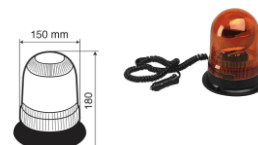

7302.4

LANTERNA ROTATIVA LARANJA H-3 12V