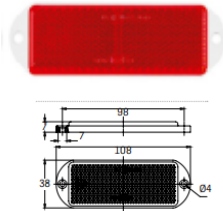

232121200

**REFLECTOR
RECTANGULAR
VERMELHO 88X35
C/PARAFUSO**