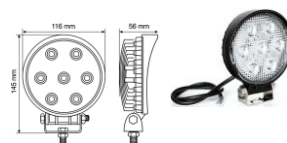

7234.6

**FAROIS NEVOEIRO
RECTG. 10x15cm INDIV.
12V H-3 HOMOLOGADO**

7234.8

**FAROIS PROJECTORES
RECTG. 10x15cm INDIV.
12V H-3 HOMOLOGADO**

7231.0

**FAROL AUXILIAR
7 LED 12/30V 21W**

7231.1

**FAROL WL1 7
LED BRANCO
21W**