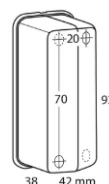

301299100

**FAROLIM LATERAL
AMARELO 38x86mm**

31101300

**FAROLIM LATERAL
AMARELO/BRANCO**

301299000

**FAROLIM LATERAL
BRANCO 38x86mm**

4151.2

**FAROLIM LATERAL DE
SINALIZAÇÃO
VERMELHO 12/24V**