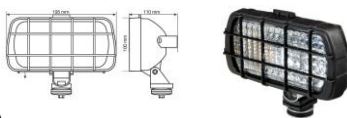

7229.7

**FAROIS TRABALHO
RECTANGULARES
HALOGENIO C/GRELHA
12/24V**